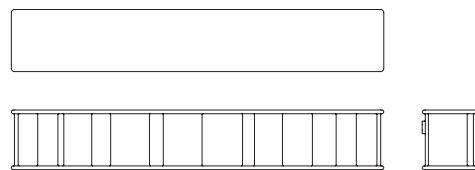

Burly hanging unit

Woak

Design: Matteo Fogale
 Construction: Assembled
 Material: Walnut or oak
 Surface treatment: Oil
 Packing unit: 1

W		D		H	Packing (cm)	Volume (m ³)	Weight (kg)	
160 cm	x	40 cm	x	38,5 cm	166 / 47 / 45	0,351	32	Package 1
200 cm	x	40 cm	x	38,5 cm	206 / 47 / 45	0,436	39	
240 cm	x	40 cm	x	38,5 cm	246 / 47 / 45	0,520	48	