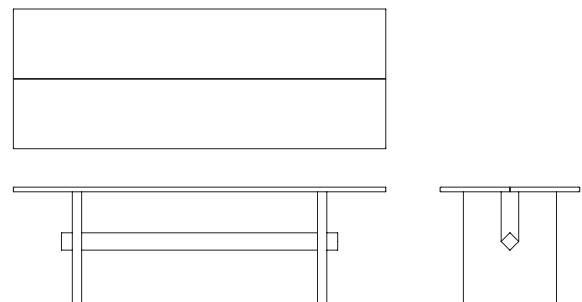

Snoop dining table

Woak

Design: Zaven
 Construction: Dismantled
 Material: Walnut or oak
 Surface treatment: Lacquer or oil
 Packing unit: 3

W		D		H	Packing (cm)	Volume (m ³)	Weight (kg)	
180 cm	x	90 cm	x	75 cm	188 / 52 / 13	0,127	48	Package 1 (Table top)
200 cm	x	90 cm	x	75 cm	208 / 52 / 13	0,141	52	
220 cm	x	90 cm	x	75 cm	228 / 52 / 13	0,154	56	
240 cm	x	90 cm	x	75 cm	248 / 52 / 13	0,168	60	
300 cm	x	90 cm	x	75 cm	308 / 52 / 13	0,208	72	
					79 / 73 / 23	0,133	36	Package 2 (Legs)
					125 / 14 / 13	0,023	5	Package 3 (Beam)
					145 / 14 / 13	0,026	6	
					165 / 14 / 13	0,030	7	
					185 / 14 / 13	0,034	8	
					245 / 14 / 13	0,045	11	